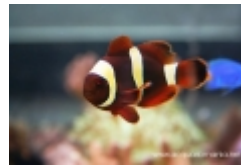

## Premnas Biaculeatus gold

<b>Famiglia:</b>	Amphiprion
<b>Sinonimi:</b>	Pesce pagliaccio dorato
<b>Dimensioni:</b>	Fino a 18cm ma in acquario difficilmente supera i 10cm
<b>Diffusione:</b>	Oceano Indiano e Pacifico
<b>Temperatura :</b>	24-26
<b>PH :</b>	8.2-8.4
<b>Alimentazione:</b>	Onnivoro si abitua facilmente a cibi secchi per pesci marini , adora artemie, krill, ecc
<b>Acquario:</b>	Vasca di almeno 150litri
<b>Riproduzione:</b>	
<b>Comportamento:</b>	Pesce abbastanza territoriale soprattutto verso altri Amphiprion, va facilmente in simbiosi con Entacmea quadricolor e altri anemoni. In qualche caso anche con qualche corallo molle come Sarcophyton.
<b>Difficolta (da 0 a 5):</b>	2